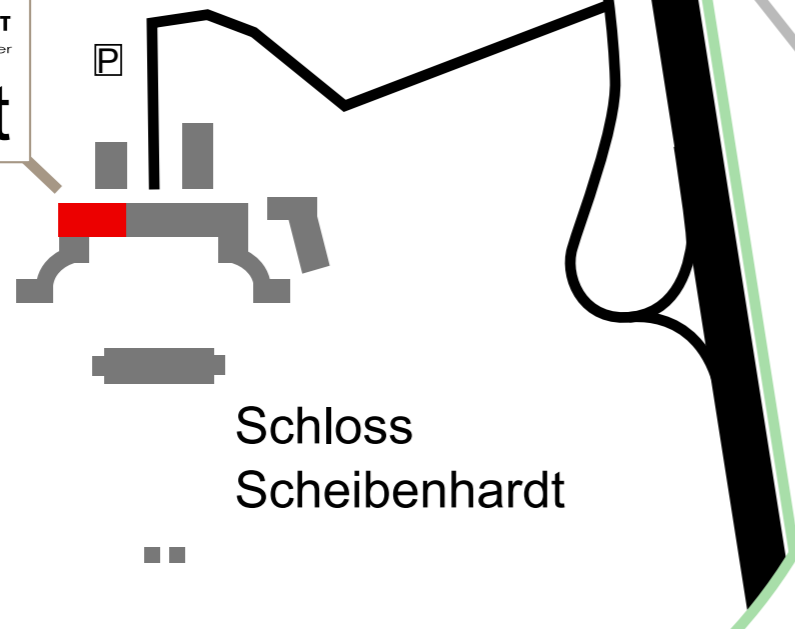

DAS SCHEIBENHARDT
Leonhard Bader

Restaurant

Schloss
Scheibenhardt

Messe
Karlsruhe

Hofgut
Scheibenhardt

Karlsruhe

Bahnhof

4 km

Ettlingen

A5 / E35

A5 / E35

A8 / E52

L605

DAS SCHEIBENHARDT

Leonhard Bader

Hofgut Scheibenhardt | Scheibenhardt 1 | 76135 Karlsruhe
Tel. 0721 / 95 29 64-20 | Fax: 0721 / 95 29 64-22 | info@das-scheibenhardt.de